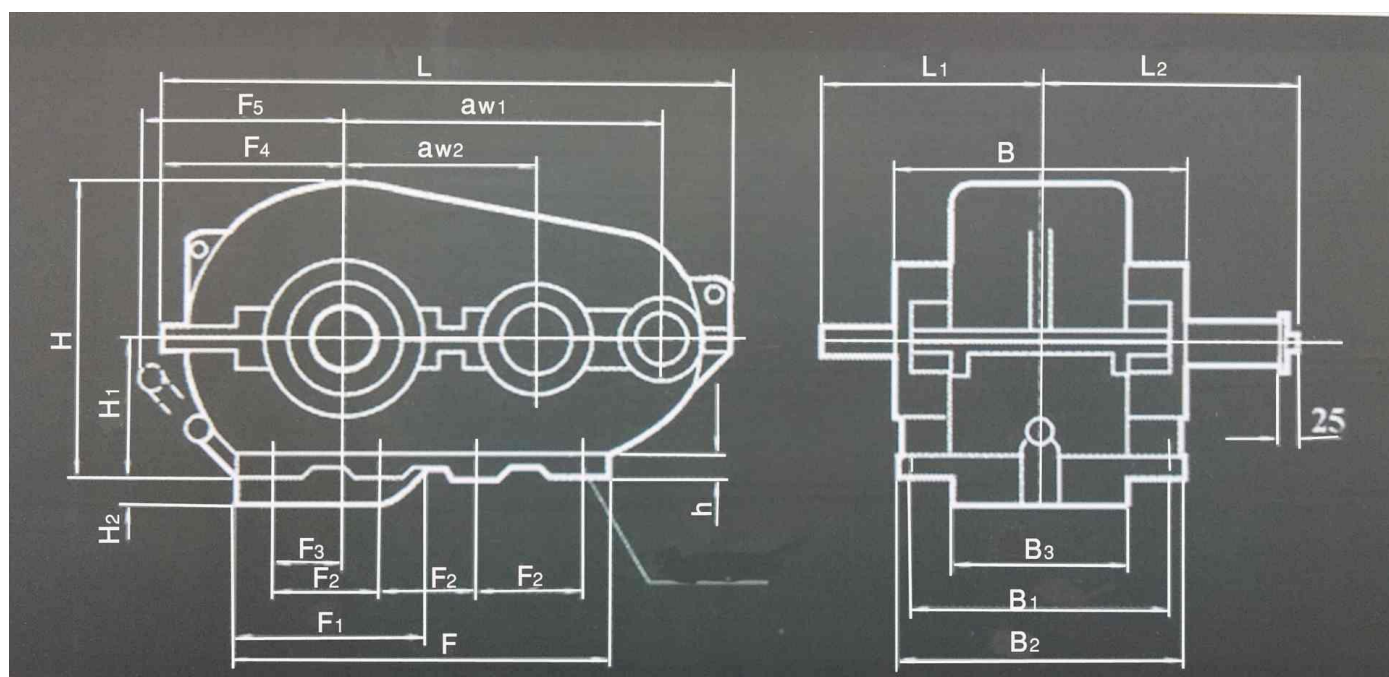

آدرس ما : اصفهان - ابتدای خیابان الغدير- روبروی تقاطع اول - انبار بزرگ ایران گیربکس - با مدیریت آقای بهرامی

0913-335-8486

03152382637

www.IRANgearbox.ir

وبسایت ما :

کاتالوگ گیربکس های مدل قورباغه ای:

در این قسمت شما ابعاد و اندازه های گیربکس های تیپ **Pm250**

الی **Pm500** را مشاهده مینمایید.

اندازه ها بر اساس میلیمتر می باشند

تیپ گیربکس	aw 1	aw 2	L	L 1	L 2	F	F1	F2	F3	F4	F5
PM-250	250	150	540	200	240	320	235	45	50	190	250
PM-350	350	200	710	260	270	415	310	50	60	238	280
PM-400	400	250	816	270	325	440	370	80	75	288	267
PM-500	500	300	986	330	330	620	480	110	87	338	420

تیپ گیربکس	B	B1	B2	H	H1	h	ضخامت شافت ورودی mm	ضخامت شافت خروجی mm	وزن کیلوگرم
PM-250	230	190	230	312	160	22	30	55	85
PM-350	270	250	290	400	200	23	40	60	145
PM-400	300	270	310	490	250	25	40	80	210
PM-500	350	310	350	592	300	25	50	90	390

در این قسمت شما ابعاد و اندازه‌های گیربکس‌های تیپ **PM-650** الی **PM-1000** را مشاهده می‌نمایید.

www.IRANGearbox.ir

وبسایت ما :

تیپ گیربکس	aw 1	aw 2	L	L1	L2	F	F1	F2	F3	F4	F5
PM-650	650	400	1278	430	430	830	490	215	155	445	460
PM-750	750	450	1448	450	475	1025	620	275	230	491	525
PM-850	850	500	1632	510	550	1100	710	300	230	546	530
PM-1000	1000	600	1896	550	696	1350	870	350	250	639	645