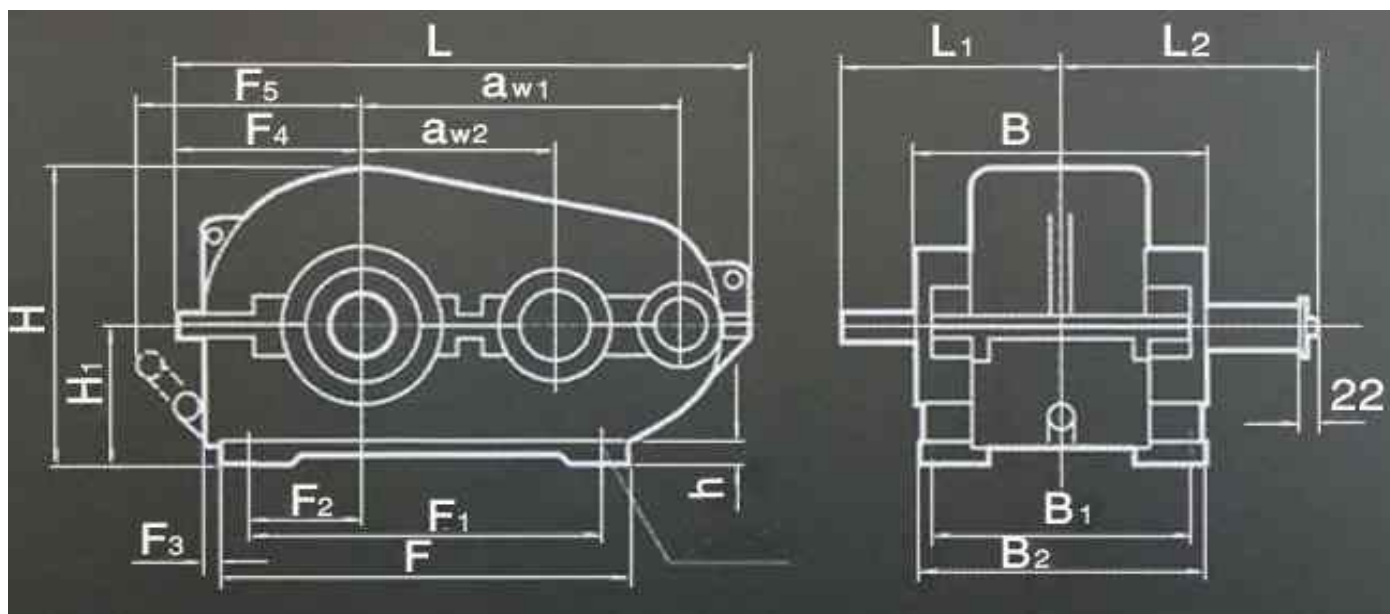

آدرس ما : اصفهان - ابتدای خیابان الغدير- روبروی تقاطع اول - انبار بزرگ ایران گیربکس - با مدیریت آقای بهرامی

0913-335-8486

03152382637

www.IRANgearbox.ir

وبسایت ما :

کاتالوگ گیربکس های مدل قورباغه ای:

در این قسمت شما ابعاد و اندازه های گیربکس های تیپ **Pm250**

الی **Pm500** را مشاهده مینمایید.

اندازه ها بر اساس میلیمتر می باشند

تیپ گیربکس	aw 1	aw 2	L	L 1	L 2	F	F1	F2	F3	F4	F5
PM-250	250	150	540	200	240	320	235	45	50	190	250
PM-350	350	200	710	260	270	415	310	50	60	238	280
PM-400	400	250	816	270	325	440	370	80	75	288	267
PM-500	500	300	986	330	330	620	480	110	87	338	420

در این قسمت شما ابعاد و اندازه‌های گیربکس‌های تیپ **PM-650** الی **PM-1000** را مشاهده می‌نمایید.

www.IRANGearbox.ir

وبسایت ما :

تیپ گیربکس	aw 1	aw 2	L	L1	L2	F	F1	F2	F3	F4	F5
PM-650	650	400	1278	430	430	830	490	215	155	445	460
PM-750	750	450	1448	450	475	1025	620	275	230	491	525
PM-850	850	500	1632	510	550	1100	710	300	230	546	530
PM-1000	1000	600	1896	550	696	1350	870	350	250	639	645